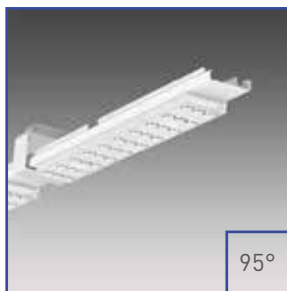

LKSV90 - Sport