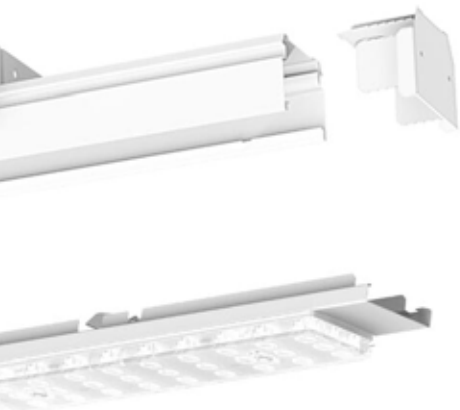

## *Ballwurfsicher*

KA90-S Schwerlastaufhänger  
(311880090000022)

Winkelaufhänger  
(auf Anfrage)

Sicherungsbügel  
(im Lieferumfang)

Ballwurfsicher nach  
DIN VDE 0710 Teil 13, DIN 18032-3

SK90 Set Stahl  
(311880090000042)